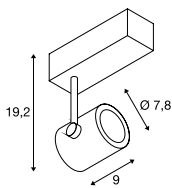

### Productspecificaties

220-240 V ~ 50/60 Hz | 250 mA  
Systeemvermogen: 12 W  
Materiaal: aluminium  
Dimbaar: C, L

### Maattekening